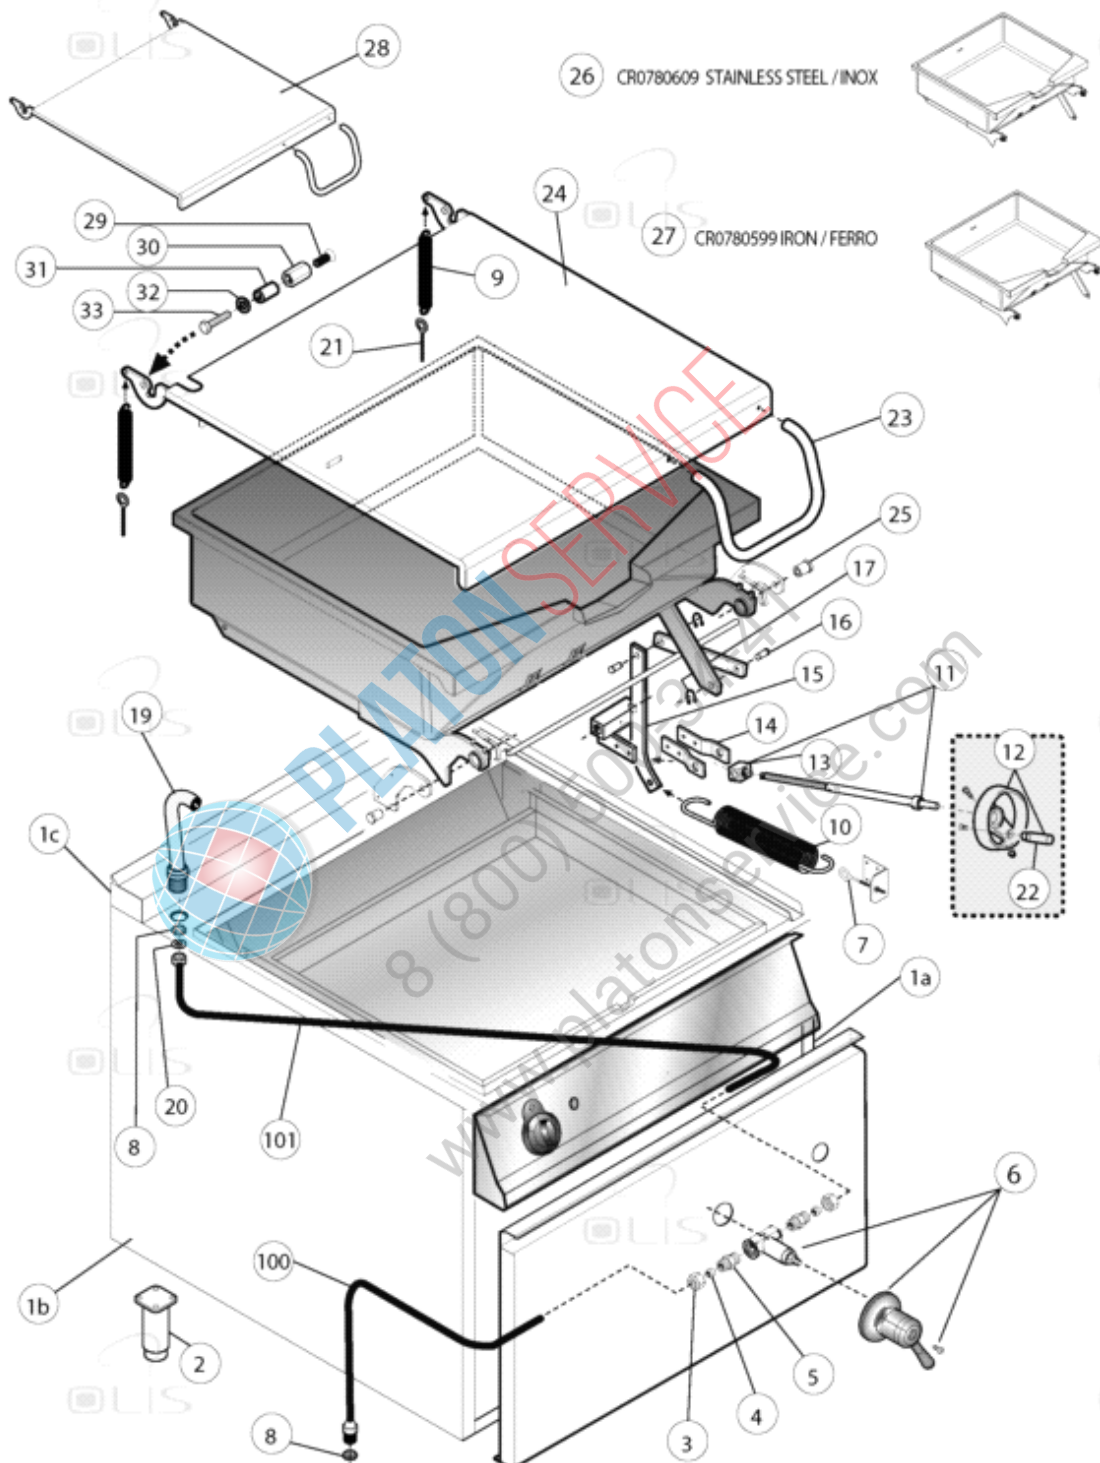

OLIS

OLIS

ELECTRIC TILTING BRATT PANS / BRASIERE RIBALTABILI ELETTRICHE

700

Table_A

EDITION 10 2015

CR0780629
CR0780619

74/10
74/10

KBEI
KBE

foto	Pos	Codice	Codice precedente	Quantità	Consigliato	Da	A	Descrizione	Pow	Diam
	0002	MA6086113		4				ASS.PIEDINO /13/4 INOX FLANG.H150		
	0003	MA673100		2				DADO M20X1,5 /12 PEL 0907		
	0004	BN6A016300	MA673300	2				BICONO DA 12 PEL 0906		
	0005	CR0588920		2				NIPPLO M20x1.5 - 1/2		
	0006	SI0102613		1	<input checked="" type="checkbox"/>			RUBINETTO DI ARRESTO DRITTO		
	0007	CR0589730		1				OCCHIELLO TENDITORE M10 ZINCATO		
	0008	MACM066200		2				DADO 1/2		
	0009	CR0589520		2				MOLLA BILANCIAMENTO COPERCHIO BR9 M80		
	0010	CR0736120		1				MOLLA BILANCIAMENTO VASCA BRASIERA 700		

	0011	CR0589590		1			ASS.VITE BRASIERA 900		
	0012	MA1475201	MA1475291	1			VOLANTINO [C]		
	0013	MACM184300		1			MADREVITE BRASIERA		
	0014	CR0589560		2			SUPPORTO MADREVITE BRASIERA		
	0015	CR0736130		1			SOLLEVAMENTO VASCA BRASIERA 700 (KB)		
	0016	CR0589710		2			PERNO BIELLA		
	0017	CR0589720		2			ANELLO DI SICUREZZA ALBERO 14 UNI 7435		
	0019	CR0681381		1			EROGATORE BRASIERA		
	001a	CR0732570		1			FIANCO [C] BRASIERA 700 DX		