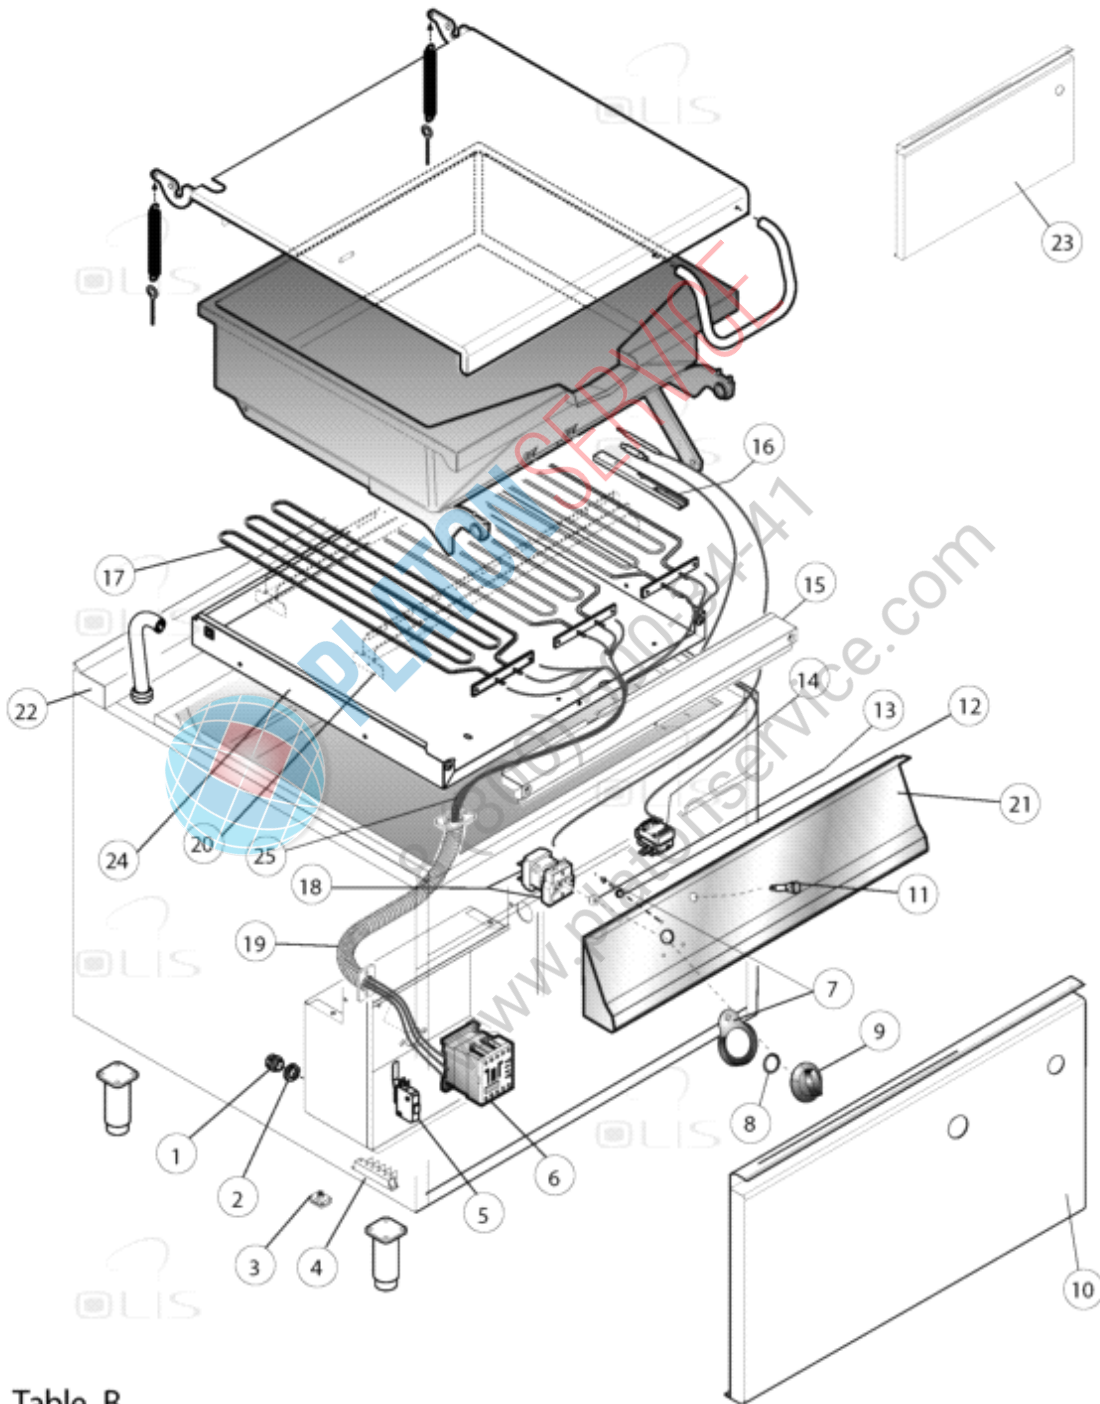

OLIS

ELECTRIC TILTING BRATT PANS / BRASIERE RIBALTABILI ELETTRICHE

700

Table_B

EDITION 10 2015

CR0780629
CR0780619

74/10
74/10

KBEI
KBE